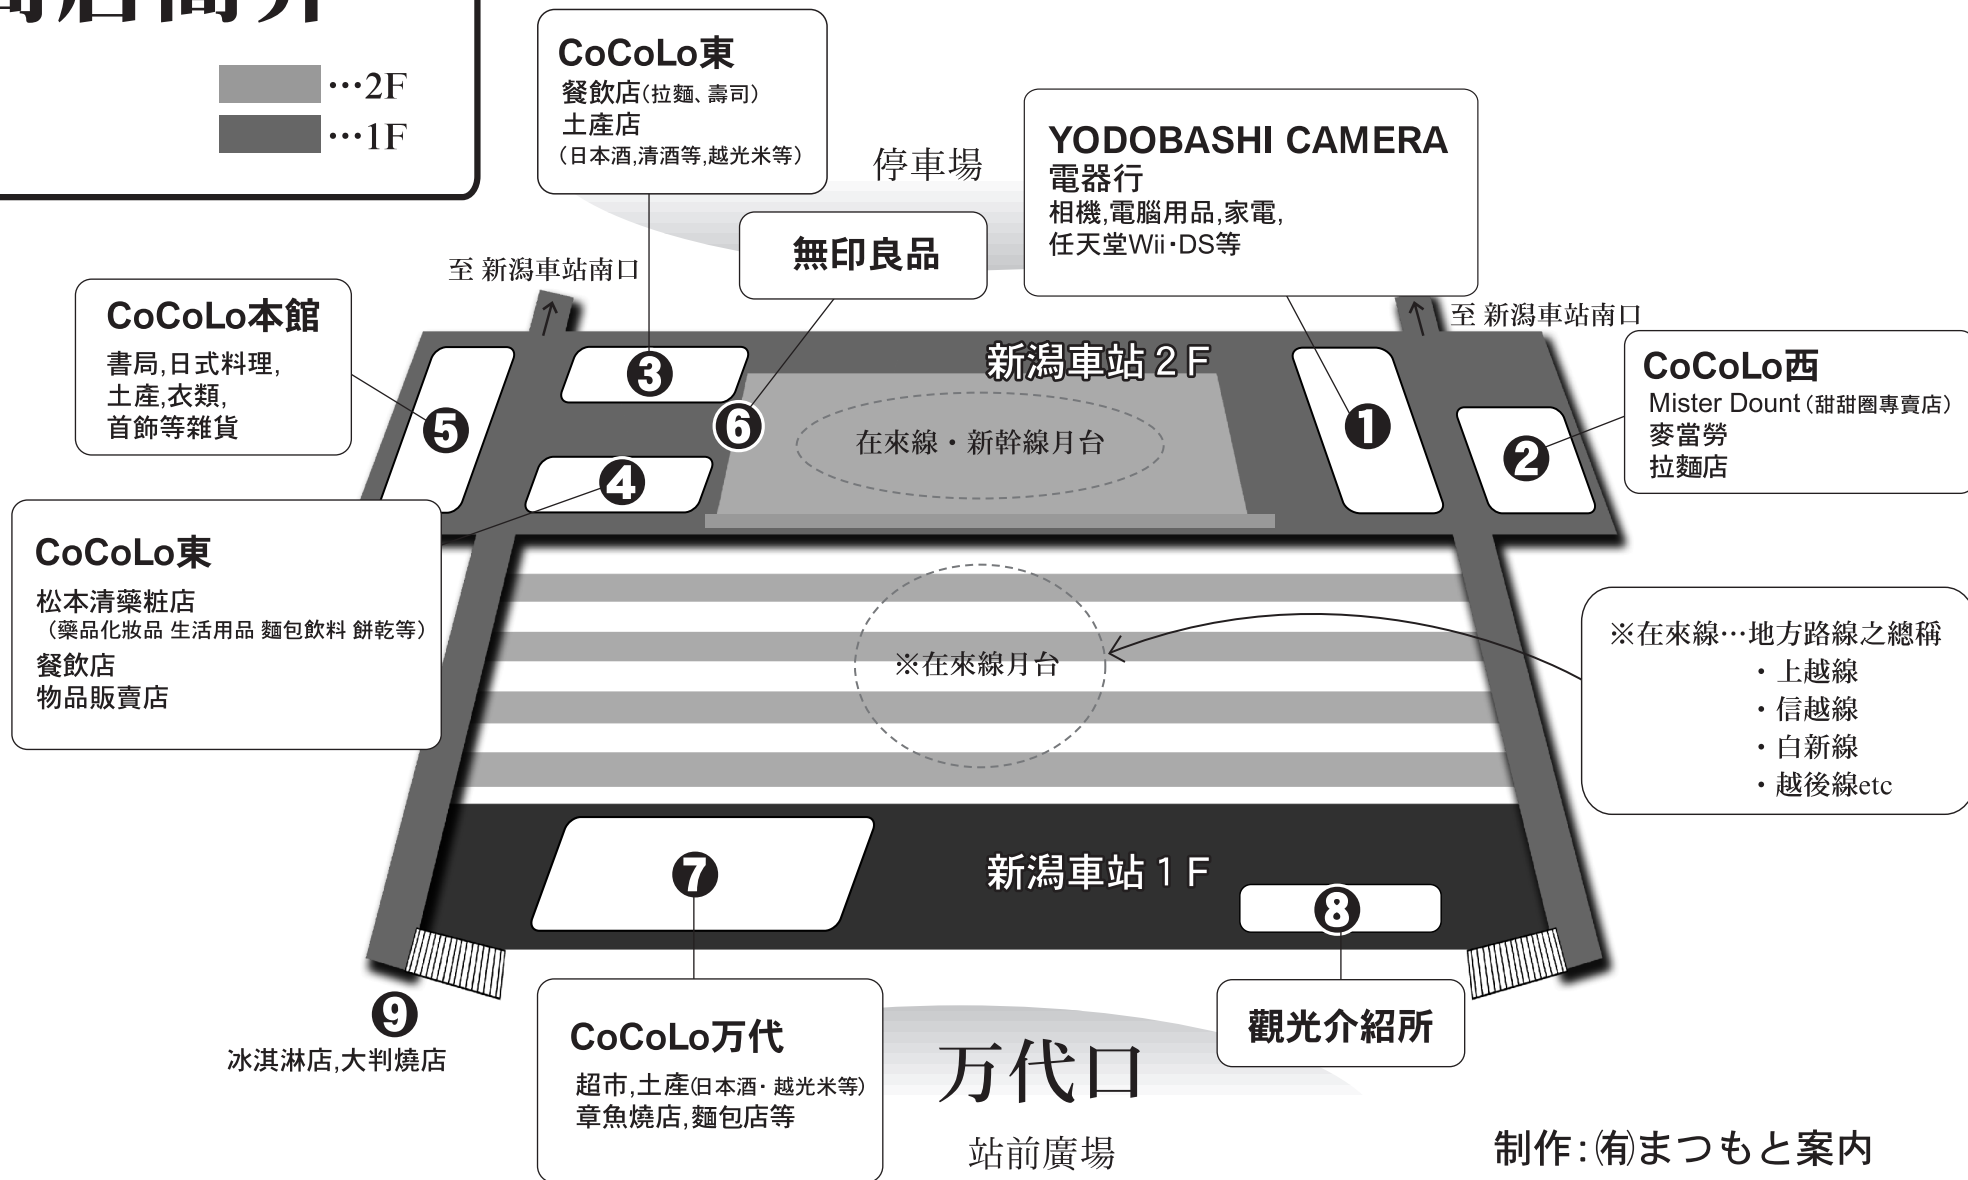

新潟車站內 商店簡介

■...2F
■...1F

制作:(有)まつもと案内
TEL.025-285-6611 FAX.025-285-3331
新潟漫遊 <http://www.yajirobei.com>